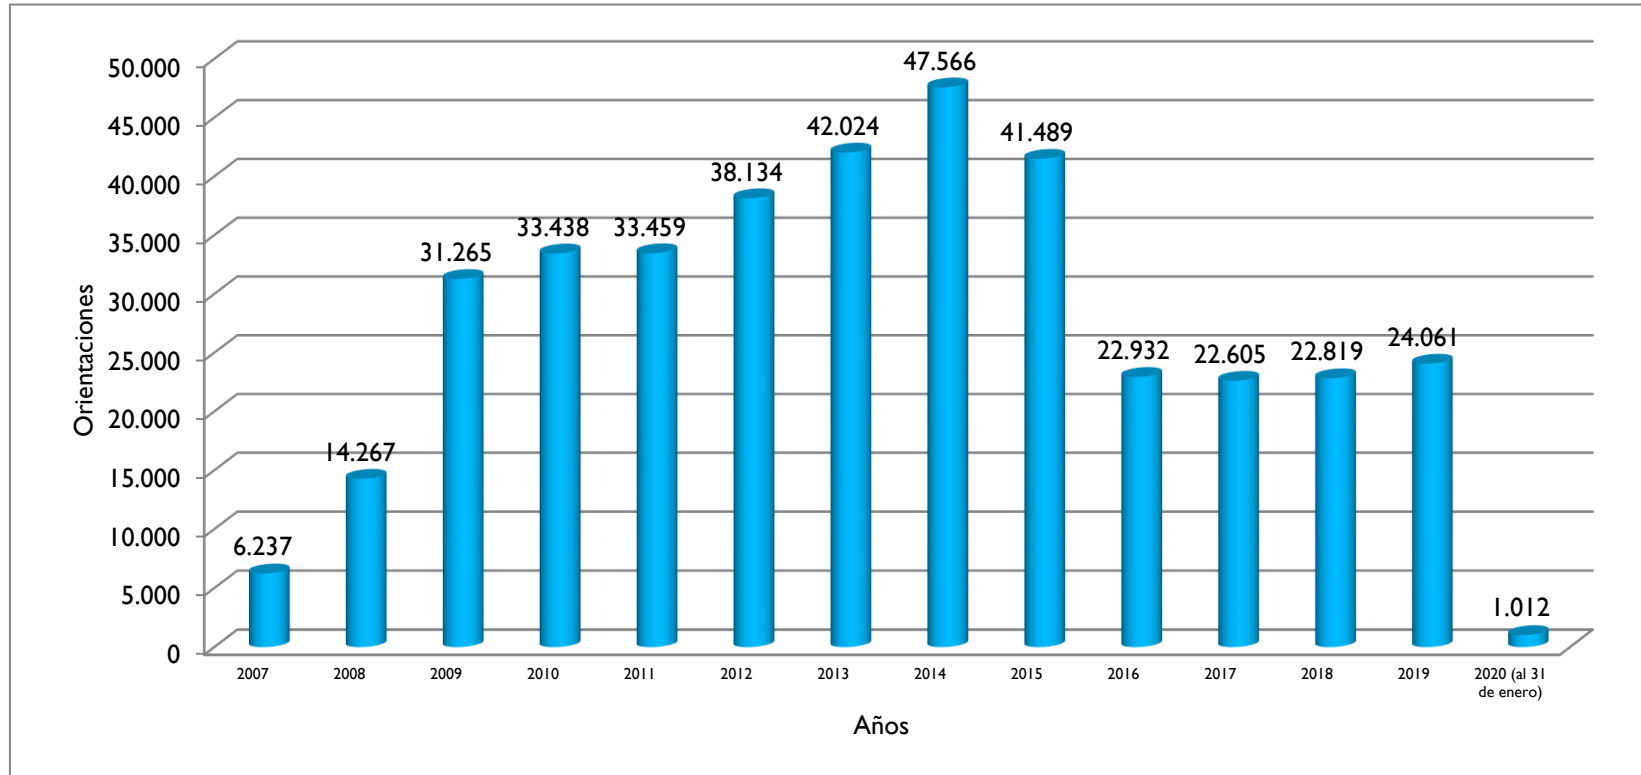

Orientaciones Totales en Cusco (2007 - al 31/01/2020)

Región	2007	2008	2009	2010	2011	2012	2013	2014	2015	2016	2017	2018	2019	2020
Cusco	6.237	14.267	31.265	33.438	33.459	38.134	42.024	47.566	41.489	22.932	22.605	22.819	24.061	1.012

Fuente: Estadísticas de Orientaciones realizadas en las Oficinas y Centros del OSIPTEL. Gerencia de Usuarios (2007 - 2010). ATUS (2011-2012-2013-2014-2015-2016-2017-2018-2019-2020)