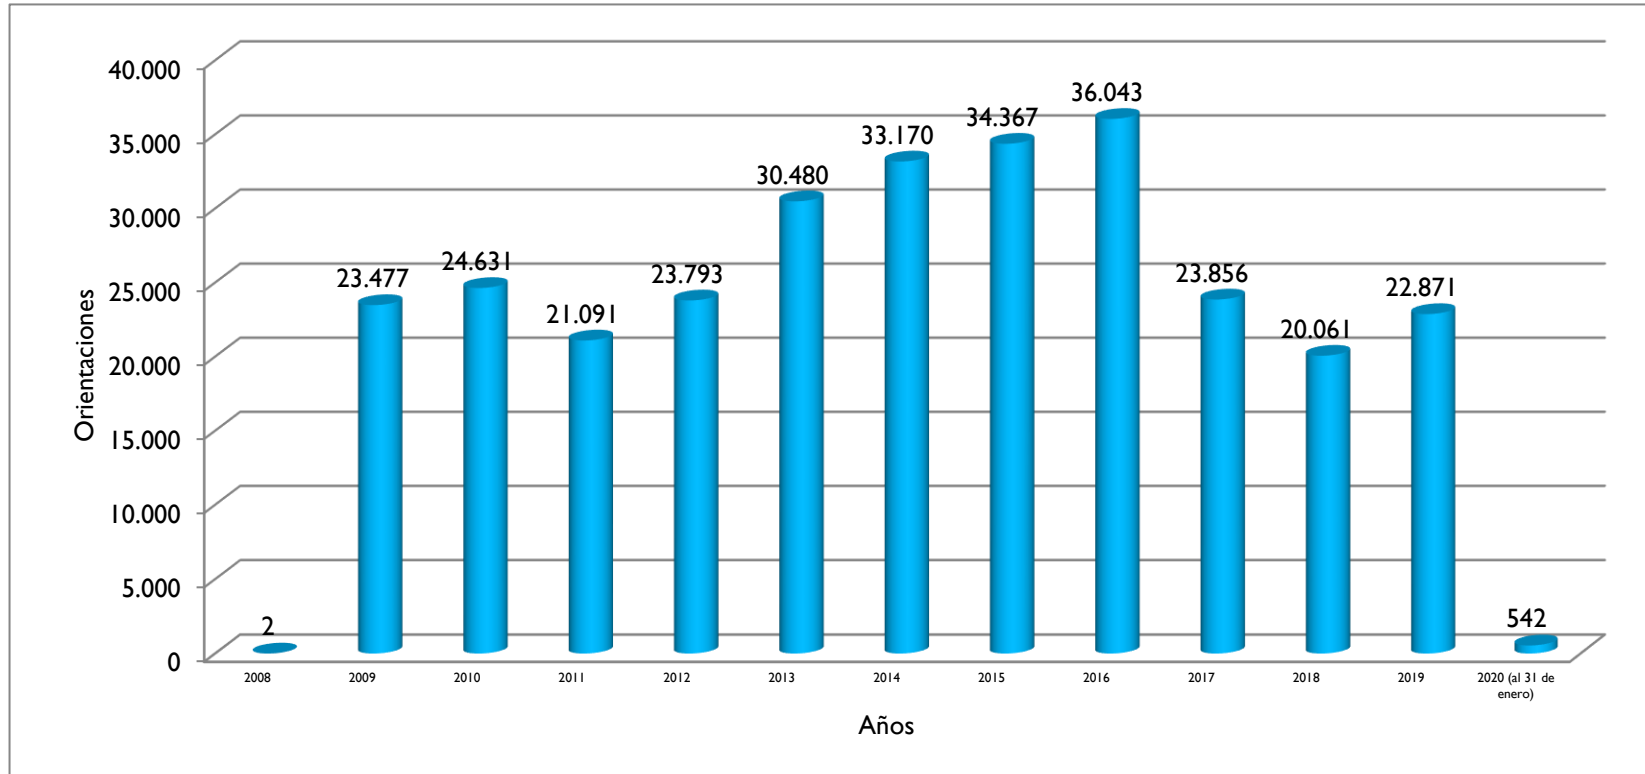

## Orientaciones Totales en Huancavelica (2008 - al 31/01/2020)

Región	2008	2009	2010	2011	2012	2013	2014	2015	2016	2017	2018	2019	2020
Huancavelica	2	23.477	24.631	21.091	23.793	30.480	33.170	34.367	36.043	23.856	20.061	22.871	542

Fuente: Estadísticas de Orientaciones realizadas en las Oficinas y Centros del OSIPTEL. Gerencia de Usuarios (2007 - 2010). ATUS (2011-2012-2013-2014-2015-2016-2017-2018-2019-2020)