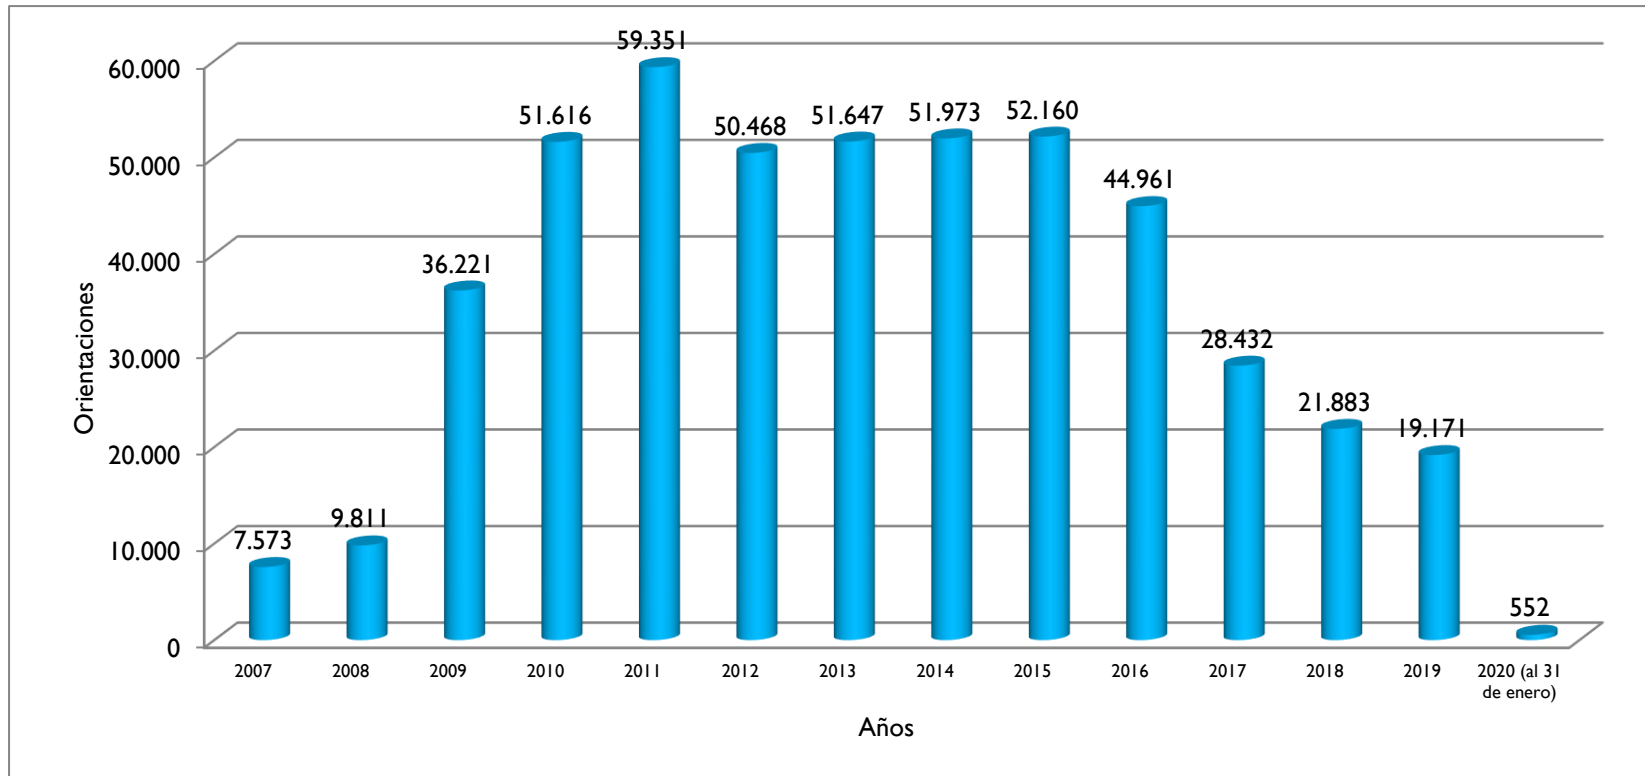

Orientaciones Totales en Huancayo - Junín (2007 - al 31/01/2020)

Región	2007	2008	2009	2010	2011	2012	2013	2014	2015	2016	2017	2018	2019	2020
Huancayo - Junín	7.573	9.811	36.221	51.616	59.351	50.468	51.647	51.973	52.160	44.961	28.432	21.883	19.171	552

Fuente: Estadísticas de Orientaciones realizadas en las Oficinas y Centros del OSIPTEL. Gerencia de Usuarios (2007 - 2010). ATUS (2011-2012-2013-2014-2015-2016-2017-2018-2019-2020)