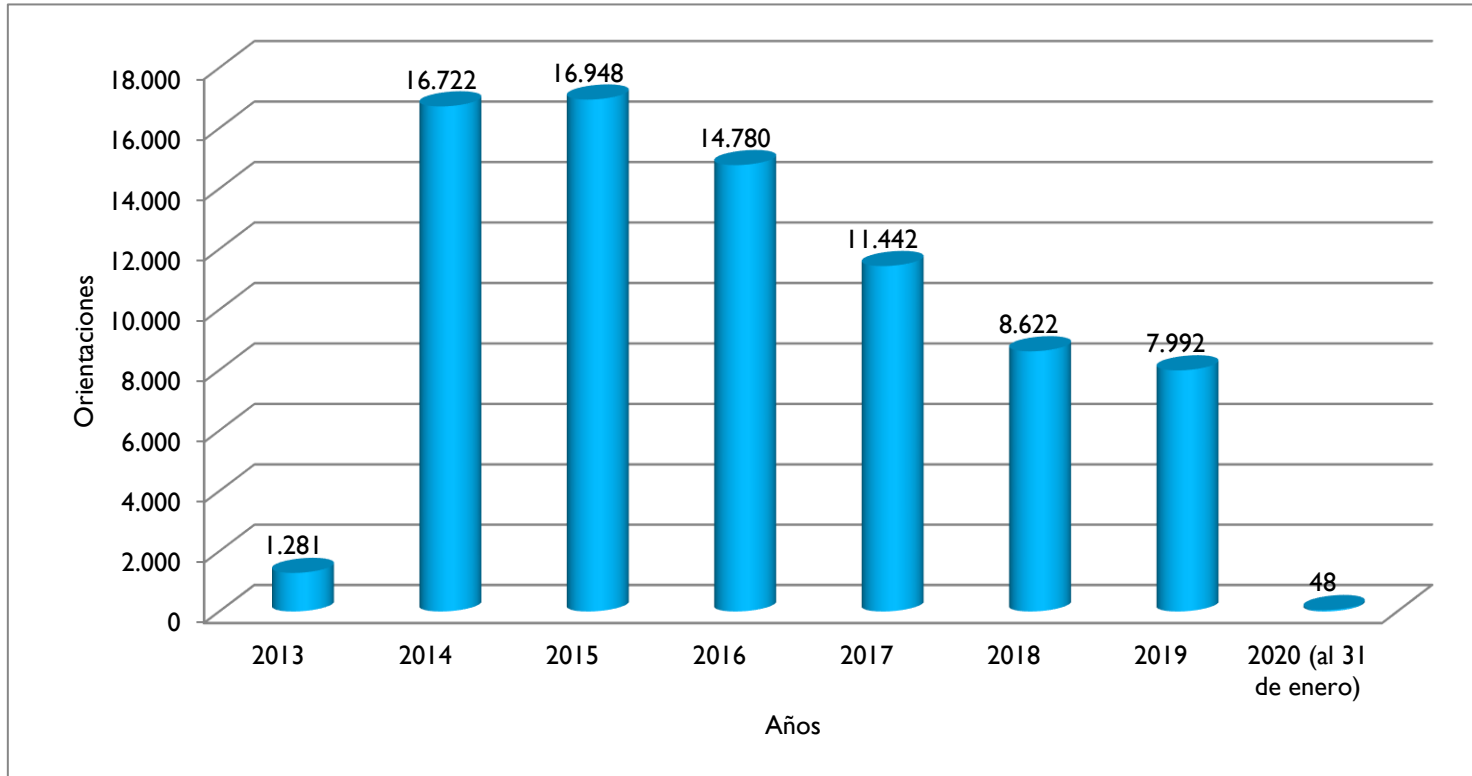

Orientaciones Totales en CO Satipo (2013 - al 31/01/2020)

Región	2013	2014	2015	2016	2017	2018	2019	2020
CO Satipo	1.281	16.722	16.948	14.780	11.442	8.622	7.992	48

Fuente: Estadísticas de Orientaciones realizadas en las Oficinas y Centros del OSIPTEL. Gerencia de Usuarios (2007 - 2010). ATUS (2011-2012-2013-2014-2015-2016-2017-2018-2019-2020)