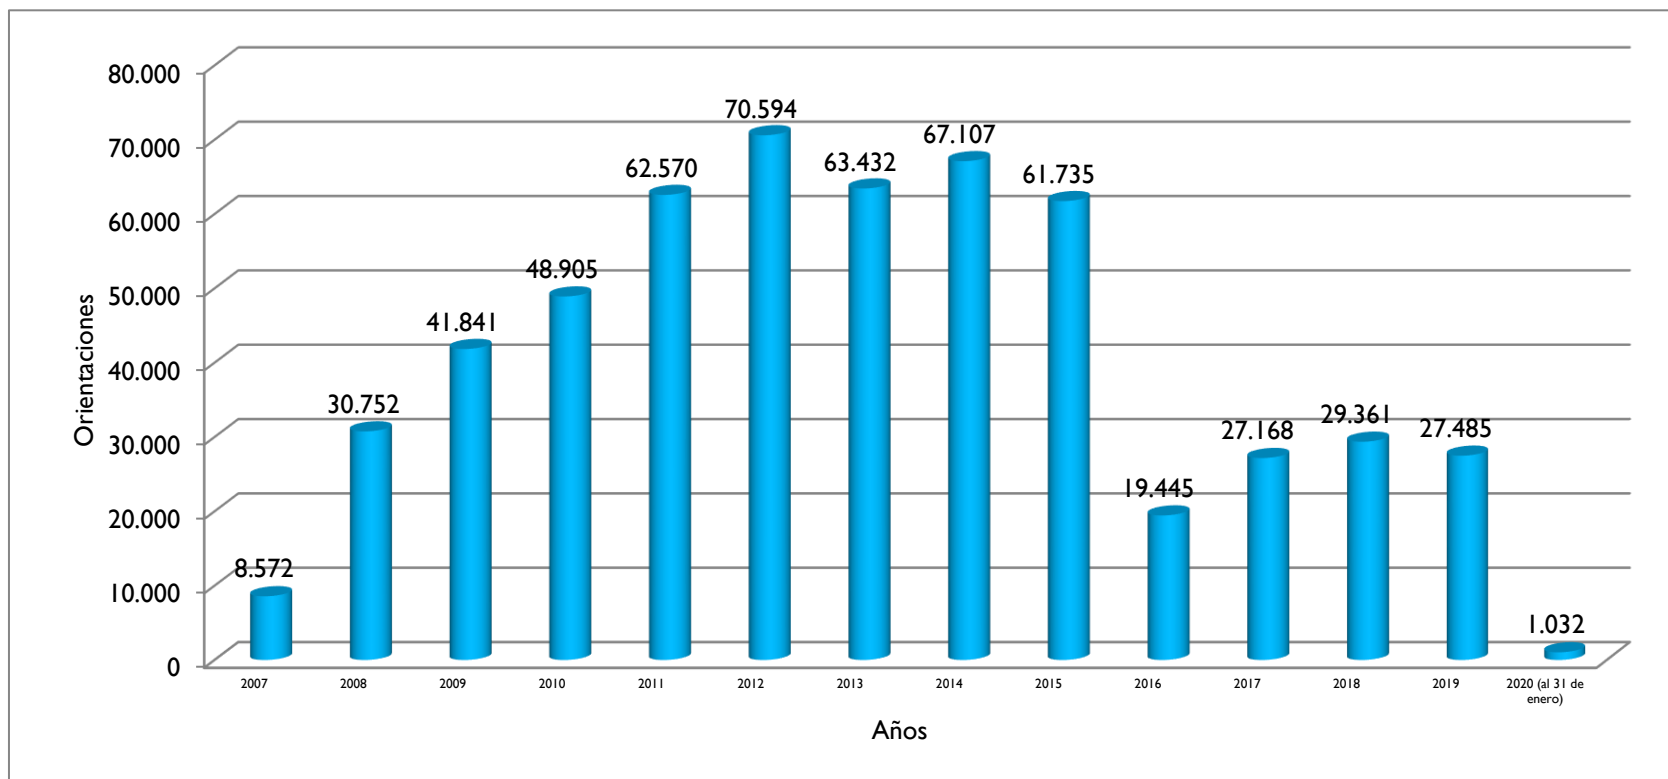

Orientaciones Totales en Trujillo - La Libertad (2007 - al 31/01/2020)

Región	2007	2008	2009	2010	2011	2012	2013	2014	2015	2016	2017	2018	2019	2020
Trujillo - La Libertad	8.572	30.752	41.841	48.905	62.570	70.594	63.432	67.107	61.735	19.445	27.168	29.361	27.485	1.032

Fuente: Estadísticas de Orientaciones realizadas en las Oficinas y Centros del OSIPTEL. Gerencia de Usuarios (2007 - 2010). ATUS (2011-2012-2013-2014-2015-2016-2017-2018-2019-2020)