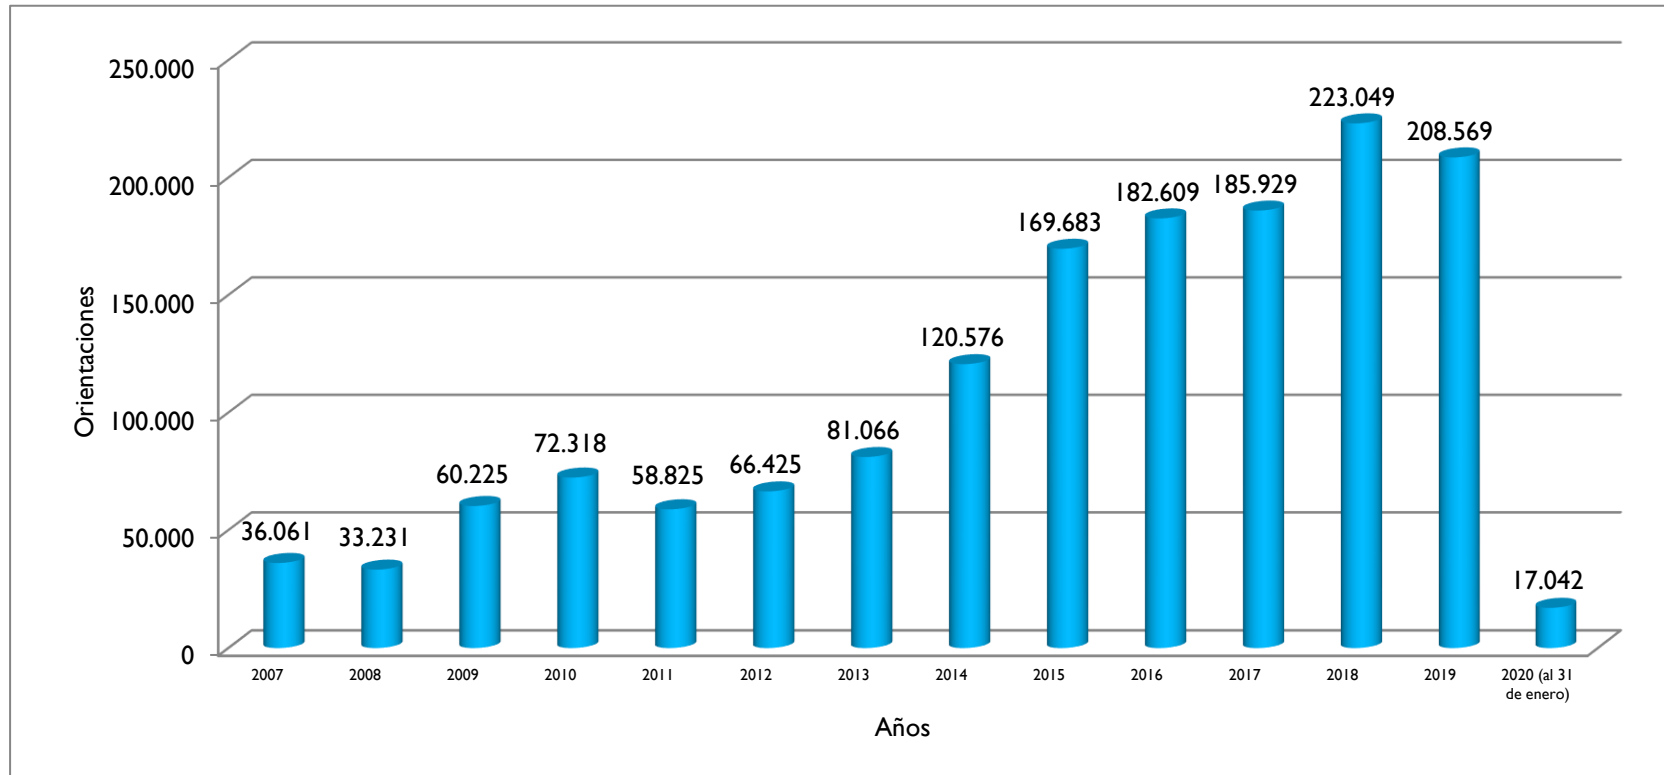

## Orientaciones Totales en Lima I/ (2007 - al 31/01/2020)

Región	2007	2008	2009	2010	2011	2012	2013	2014	2015	2016	2017	2018	2019	2020
Lima I/	36.061	33.231	60.225	72.318	58.825	66.425	81.066	120.576	169.683	182.609	185.929	223.049	208.569	17.042

Fuente: Estadísticas de Orientaciones realizadas en las Oficinas y Centros del OSIPTEL. Gerencia de Usuarios (2007 - 2010). ATUS (2011-2012-2013-2014-2015-2016-2017-2018-2019-2020)

I/ Incluye las atenciones de la Oficinas del OSIPTEL en San Juan de Miraflores, San Juan de Lurigancho, Los Olivos, Callao, Sede San Isidro y Fonoayuda.