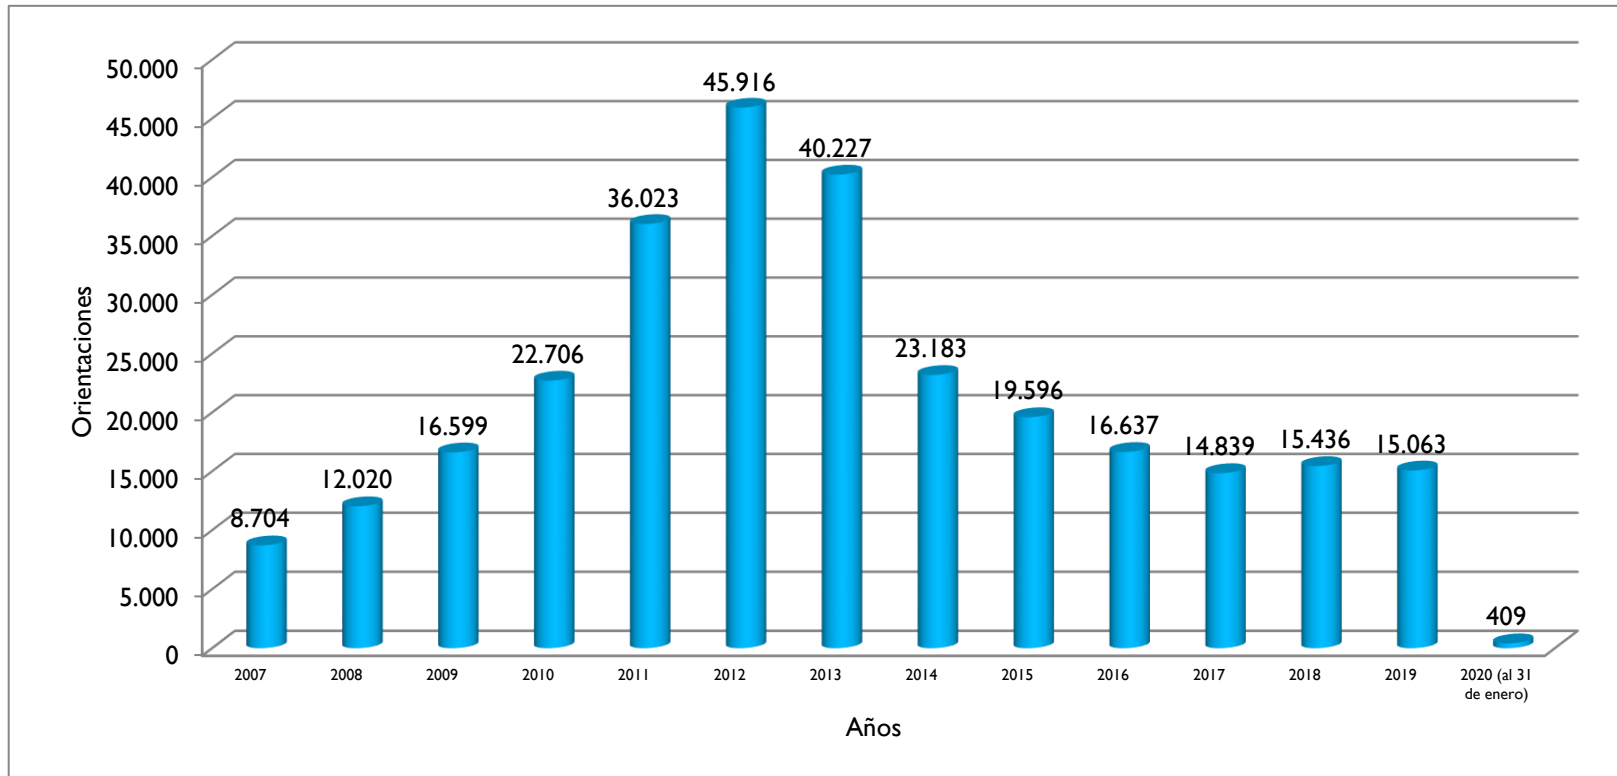

Orientaciones Totales en Iquitos - Loreto (2007 - al 31/01/2020)

Región	2007	2008	2009	2010	2011	2012	2013	2014	2015	2016	2017	2018	2019	2020
Iquitos - Loreto	8.704	12.020	16.599	22.706	36.023	45.916	40.227	23.183	19.596	16.637	14.839	15.436	15.063	409

Fuente: Estadísticas de Orientaciones realizadas en las Oficinas y Centros del OSIPTEL. Gerencia de Usuarios (2007 - 2010). ATUS (2011-2012-2013-2014-2015-2016-2017-2018-2019-2020)