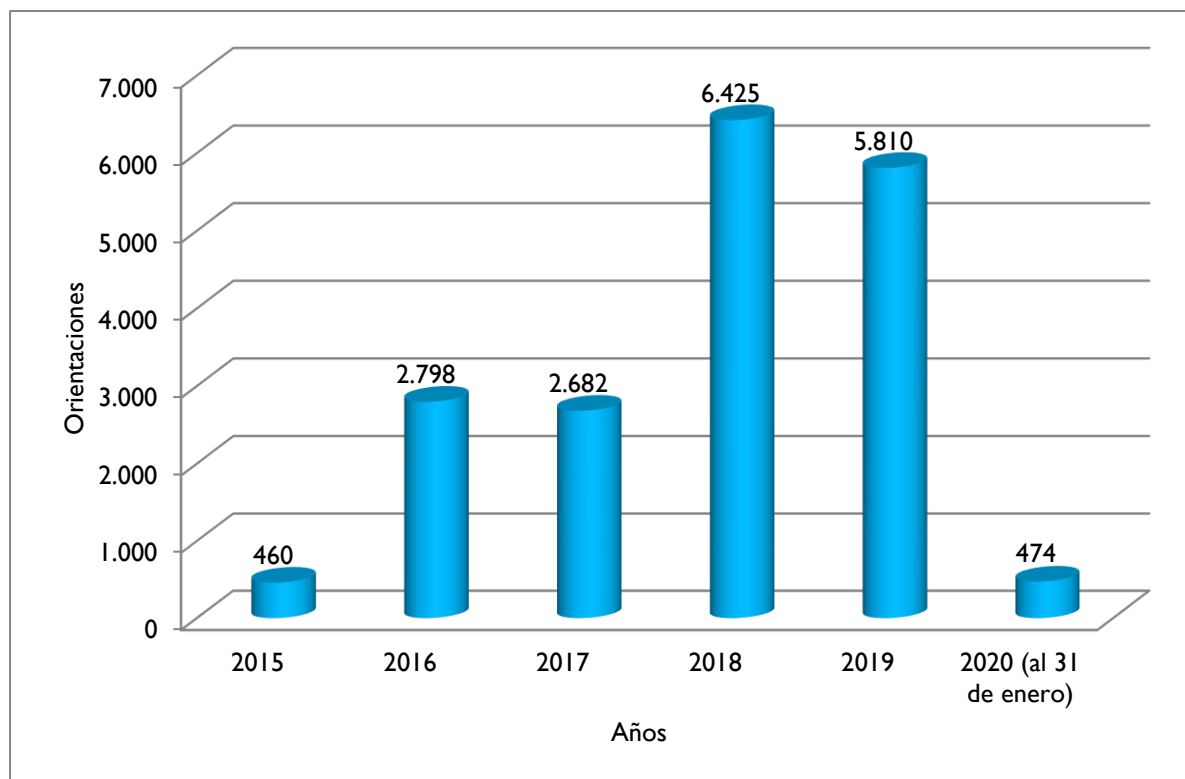

## Orientaciones Totales en el CO Yurimaguas (2015 - al 31/01/2020)

Región	2015	2016	2017	2018	2019	2020
CO Yurimaguas	460	2.798	2.682	6.425	5.810	474

Fuente: Estadísticas de Orientaciones realizadas en las Oficinas y Centros del OSIPTEL. Gerencia de Usuarios (2007 - 2010). ATUS (2011-2012-2013-2014-2015-2016-2017-2018-2019-2020)