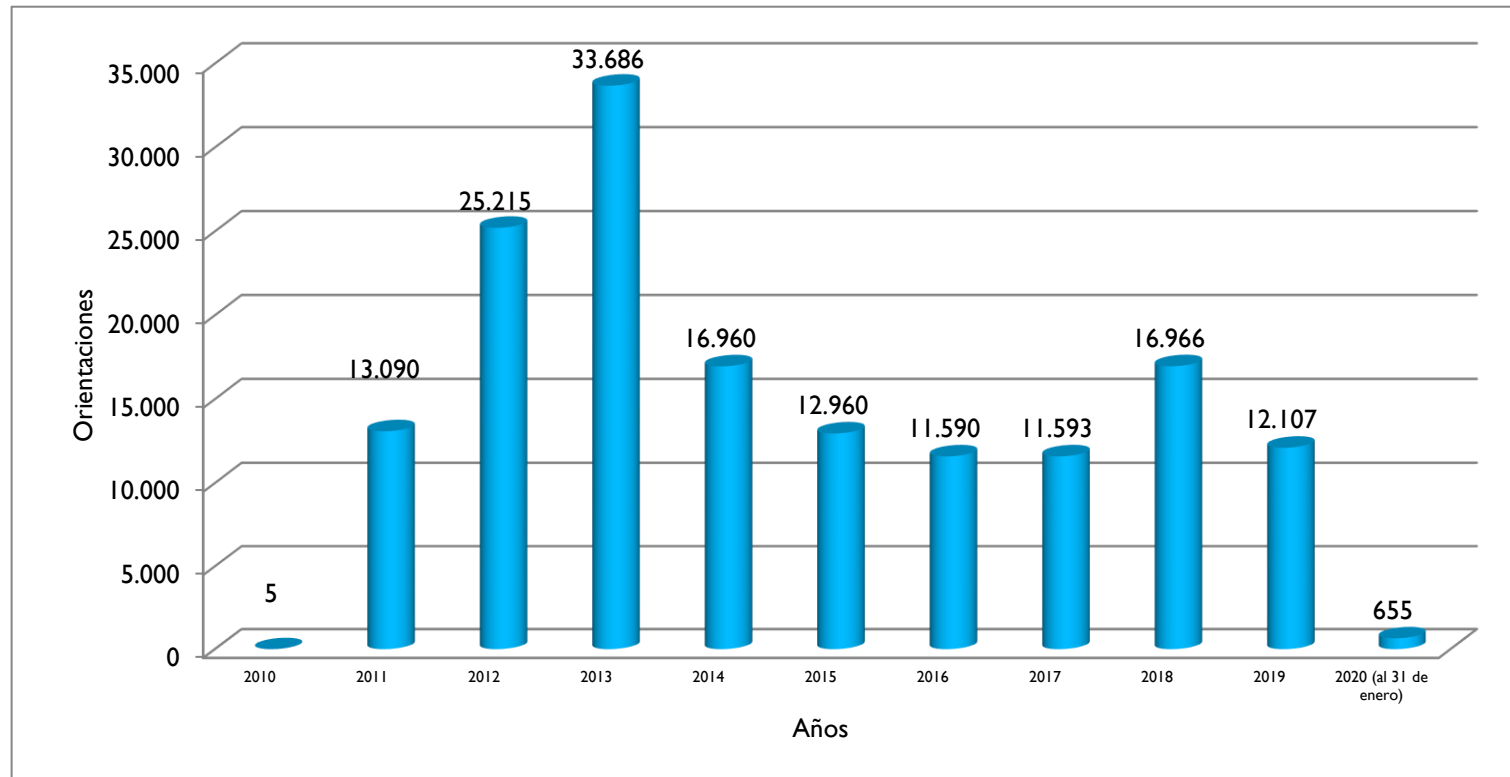

Orientaciones Totales en Puerto Maldonado - Madre de Dios (2010 - al 31/01/2020)

Región	2010	2011	2012	2013	2014	2015	2016	2017	2018	2019	2020
Puerto Maldonado - Madre de Dios	5	13.090	25.215	33.686	16.960	12.960	11.590	11.593	16.966	12.107	655

Fuente: Estadísticas de Orientaciones realizadas en las Oficinas y Centros del OSIPTEL. Gerencia de Usuarios (2007 - 2010). ATUS (2011-2012-2013-2014-2015-2016-2017-2018-2019-2020)