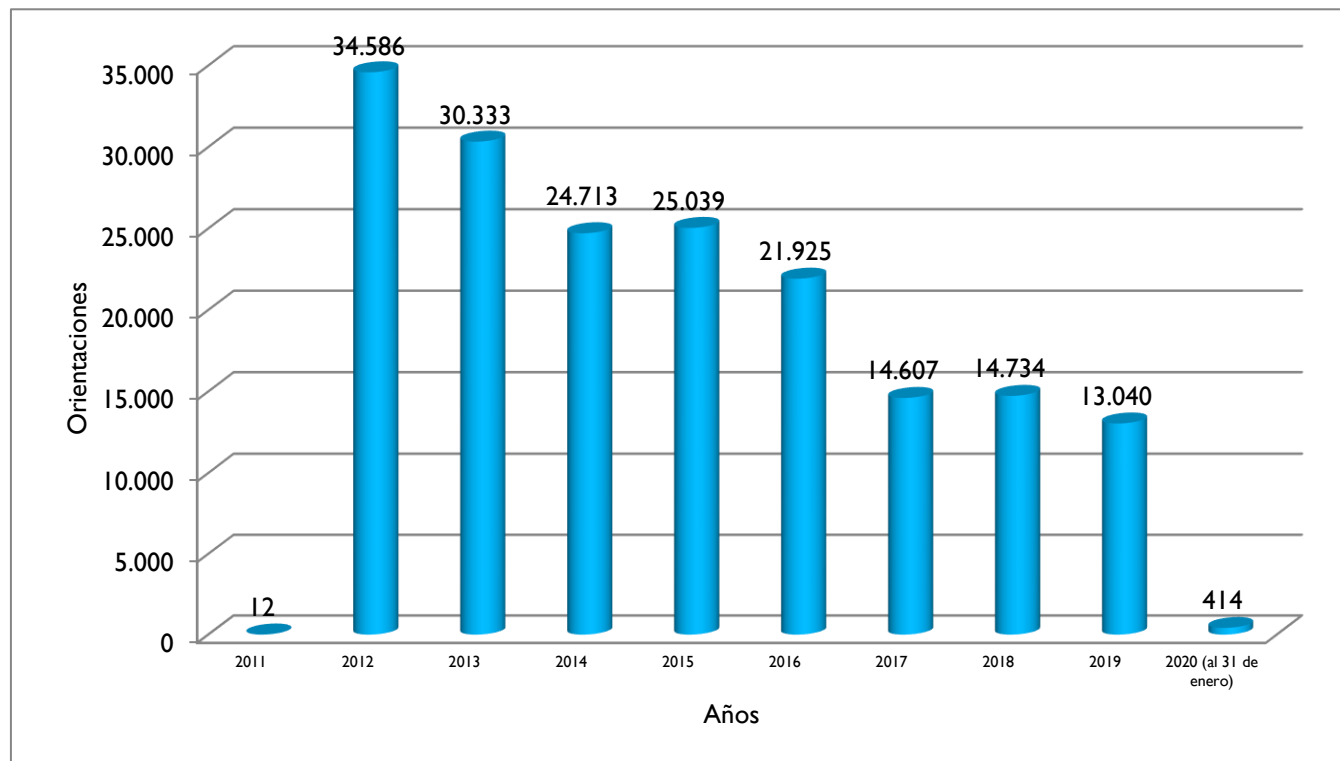

## Orientaciones Totales en Pasco (2011 - al 31/01/2020)

Región	2011	2012	2013	2014	2015	2016	2017	2018	2019	2020
Pasco	12	34.586	30.333	24.713	25.039	21.925	14.607	14.734	13.040	414

Fuente: Estadísticas de Orientaciones realizadas en las Oficinas y Centros del OSIPTEL. Gerencia de Usuarios (2007 - 2010). ATUS (2011-2012-2013-2014-2015-2016-2017-2018-2019-2020)