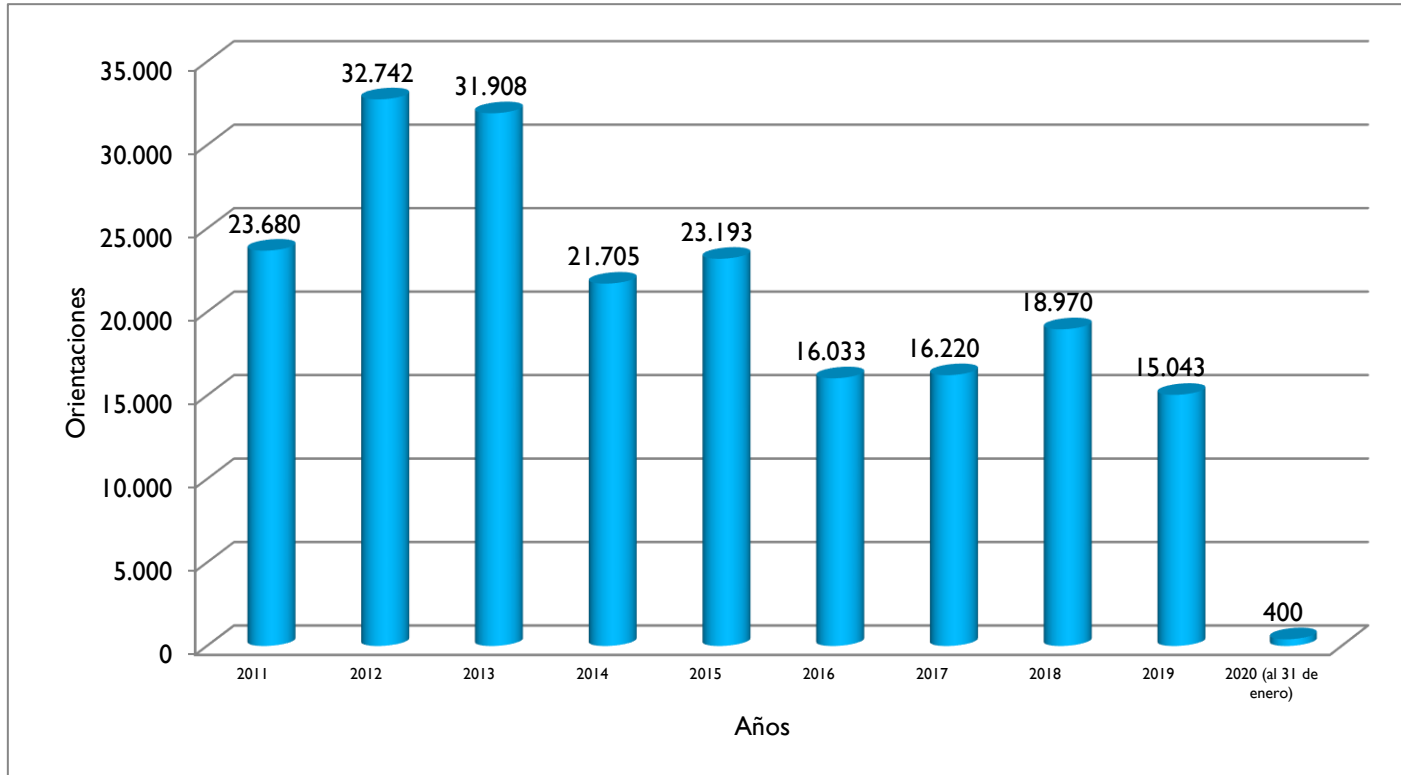

Orientaciones Totales en Tarapoto - San Martín (2011 - al 31/01/2020)

Región	2011	2012	2013	2014	2015	2016	2017	2018	2019	2020
Tarapoto - San Martín	23.680	32.742	31.908	21.705	23.193	16.033	16.220	18.970	15.043	400

Fuente: Estadísticas de Orientaciones realizadas en las Oficinas y Centros del OSIPTEL. Gerencia de Usuarios (2007 - 2010). ATUS (2011-2012-2013-2014-2015-2016-2017-2018-2019-2020)