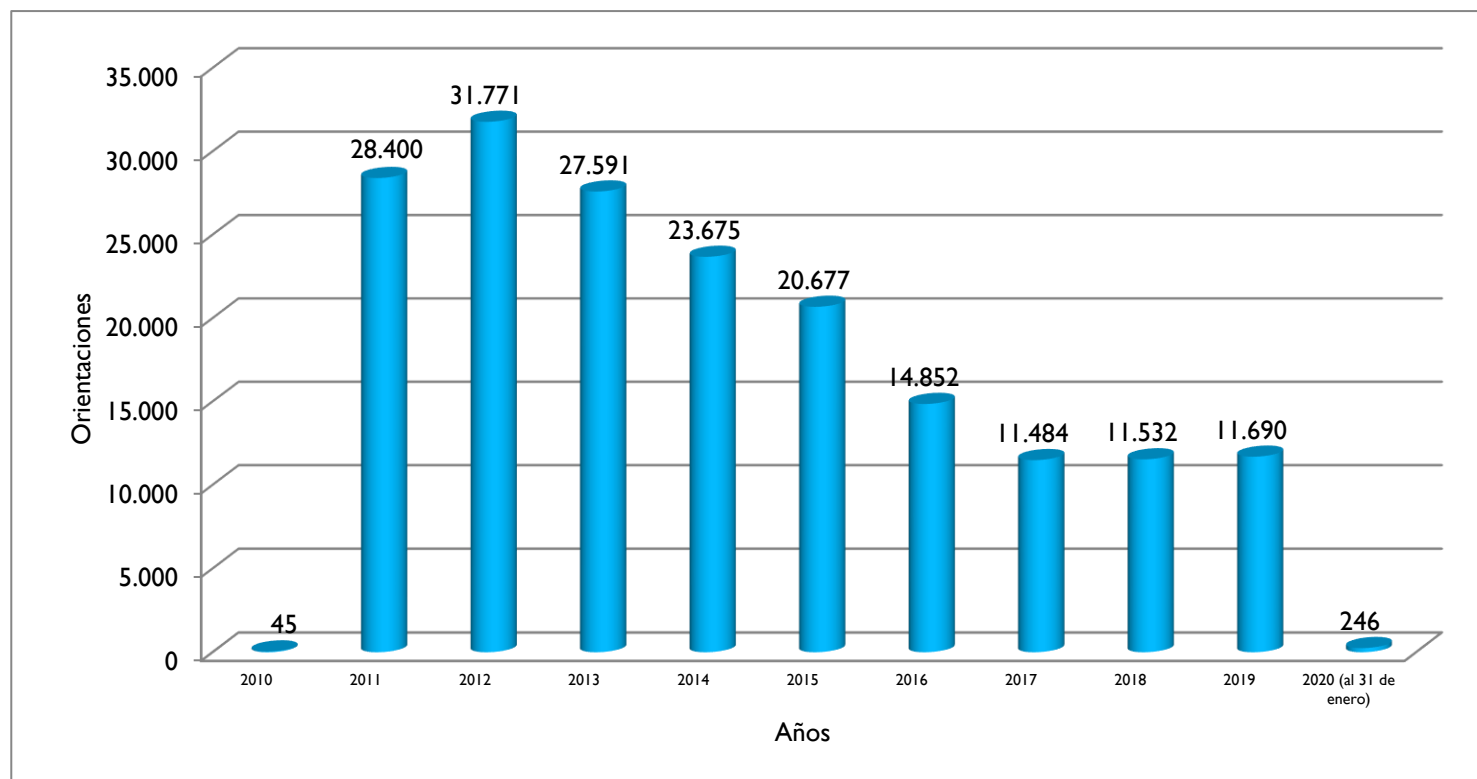

Orientaciones Totales en Pucallpa - Ucayali (2010 - al 31/01/2020)

Región	2010	2011	2012	2013	2014	2015	2016	2017	2018	2019	2020
Pucallpa - Ucayali	45	28.400	31.771	27.591	23.675	20.677	14.852	11.484	11.532	11.690	246

Fuente: Estadísticas de Orientaciones realizadas en las Oficinas y Centros del OSIPTEL. Gerencia de Usuarios (2007 - 2010). ATUS (2011-2012-2013-2014-2015-2016-2017-2018-2019-2020)